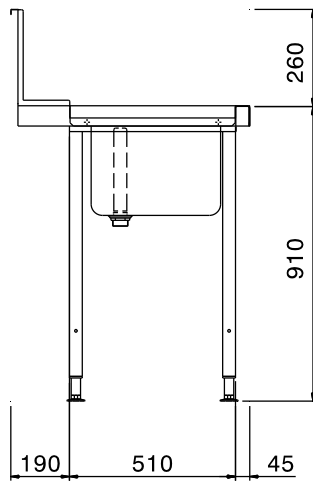

Rövid leírás

Termék szám

Felül nyíló mosogatógéphez. AISI 304 rozsdamentes acél konstrukció. Hátsó felhajtás, 300mm magas. 40x40mm-es lábak, állítható magasságúak. Medence méret: 500x400x300 mm. Túlfolyócsővel, lefolyó nyílással és műanyag szifonnal. Kosár irány: jobbról balra.

Fő jellemzők

- Egyszerűen összeszerelhető.
- 500x500 mm-es kosarakhoz tervezve.
- Opcionális tartozékként alsó polcok és előmosó zuhanyegység rendelhető.

Konstrukció

- Állítható magasságú (50mm) rozsdamentes acél lábakkal szállítva.
- Felhajtás.
- Egyszerű és biztonságos tisztítás.
- Minden felület sima, polírozott.
- A lábak 40x40 mm-esek, AISI 304 rozsdamentes acélból készültek.
- AISI 304 rozsdamentes acél konstrukció.
- A mosogatógéphez kell rögzíteni az egyik oldalát, a másik oldala pedig lábakon áll.

Opcionális tartozékok

- - NOT TRANSLATED - PNC 855379
- - NOT TRANSLATED - PNC 855380
- - NOT TRANSLATED - PNC 855381
- - NOT TRANSLATED - PNC 855385
- - NOT TRANSLATED - PNC 855386
- - NOT TRANSLATED - PNC 855389
- Alsó polc mosogatóasztalhoz, PNC 865351
800mm
- Padlóba erősíthető láb PNC 865386
egységcsomag 2 négyzetes
lábhoz
- Szimpla műanyag lefolyó PNC 895313
szifon2"

Jóváhagyás _____

Előlnézet

Oldalnézet

Felülnézet

Technikai információ:

Külső méretek, szélesség:	800 mm
865306 (BHHPTB08R)	800 mm
Külső méretek, mélység:	745 mm
Külső méretek, magasság:	1170 mm
Nettó súly:	6 kg
Felhajtás méretei, magasság:	300 mm
Medence méretek:	500x400x300h