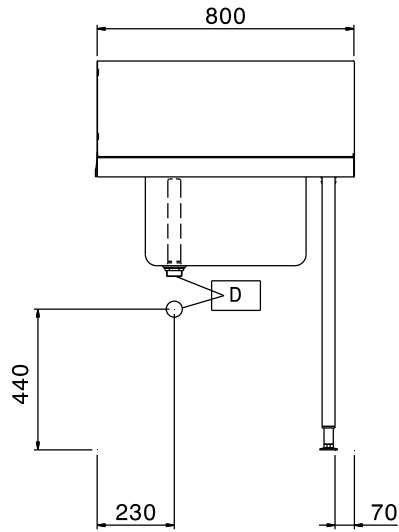

Rövid leírás

Termék szám

Felül nyíló mosogatógéphez. AISI 304 rozsdamentes acél konstrukció. Hátsó felhajtás, 300mm magas. 40x40mm-es lábak, állítható magasságúak. Medence méret: 500x400x300 mm. Túlfolyócsővel, lefolyó nyílással és műanyag szifonnal. Kosár irány: jobbról balra.

Fő jellemzők

- Egyszerűen összeszerelhető.
- 500x500 mm-es kosarakhoz tervezve.
- Opcionális tartozékként alsó polcok és előmosó zuhanyegység rendelhető.

Konstrukció

- Állítható magasságú (50mm) rozsdamentes acél lábakkal szállítva.
- Felhajtás.
- Egyszerű és biztonságos tisztítás.
- Minden felület sima, polírozott.
- A lábak 40x40 mm-esek, AISI 304 rozsdamentes acélból készültek.
- AISI 304 rozsdamentes acél konstrukció.
- A mosogatógéphez kell rögzíteni az egyik oldalát, a másik oldala pedig lábakon áll.

Opcionális tartozékok

- - NOT TRANSLATED - PNC 855379
- - NOT TRANSLATED - PNC 855380
- - NOT TRANSLATED - PNC 855381
- - NOT TRANSLATED - PNC 855385
- - NOT TRANSLATED - PNC 855386
- - NOT TRANSLATED - PNC 855389
- Alsó polc mosogatóasztalhoz, PNC 865351
800mm
- Padlóba erősíthető láb PNC 865386
egységcsomag 2 négyzetes
lábhoz
- Szimpla műanyag lefolyó PNC 895313
szifon2"

Jóváhagyás _____

Előlnézet

Oldalnézet

Felülnézet

Technikai információ:

Külső méretek, szélesség:	800 mm
865306 (BHHPTB08R)	800 mm
Külső méretek, mélység:	745 mm
Külső méretek, magasság:	1170 mm
Nettó súly:	6 kg
Felhajtás méretei, magasság:	300 mm
Medence méretek:	500x400x300h